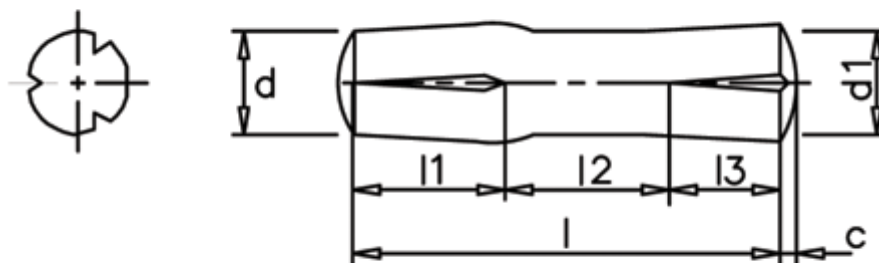

Varenummer: 08114332
Beskrivelse: KLEE Kærvstift S11 8x35
Stål

Mål

d1	= 8.0
d2	= 8.25
Længde	= 32-40